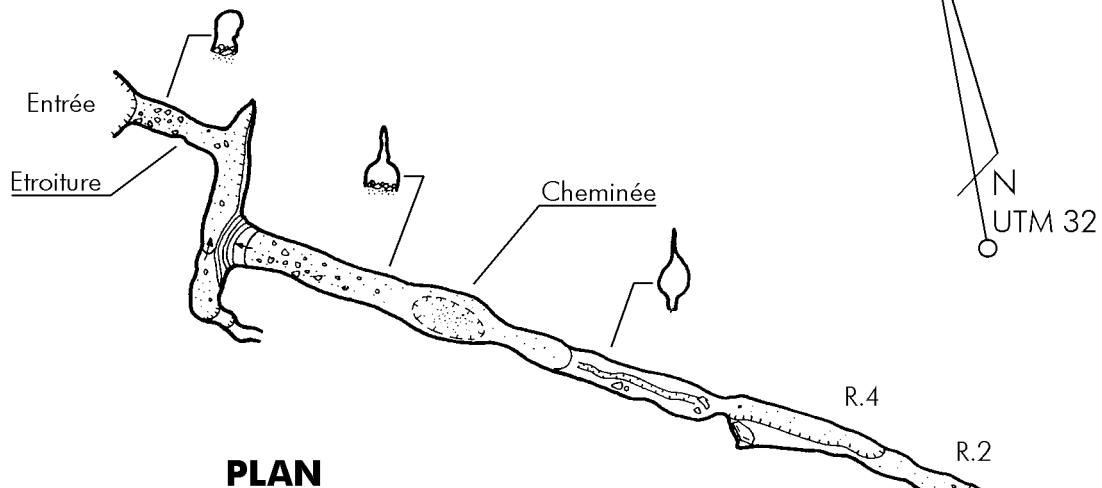

Grotte Orientale (B. 30)

Massif de la Blonnière

**Coupe
projetée (210°)**

PLAN

Topographie : C.A.F. Albertville 2002 (E. Buno, P. Degouve)