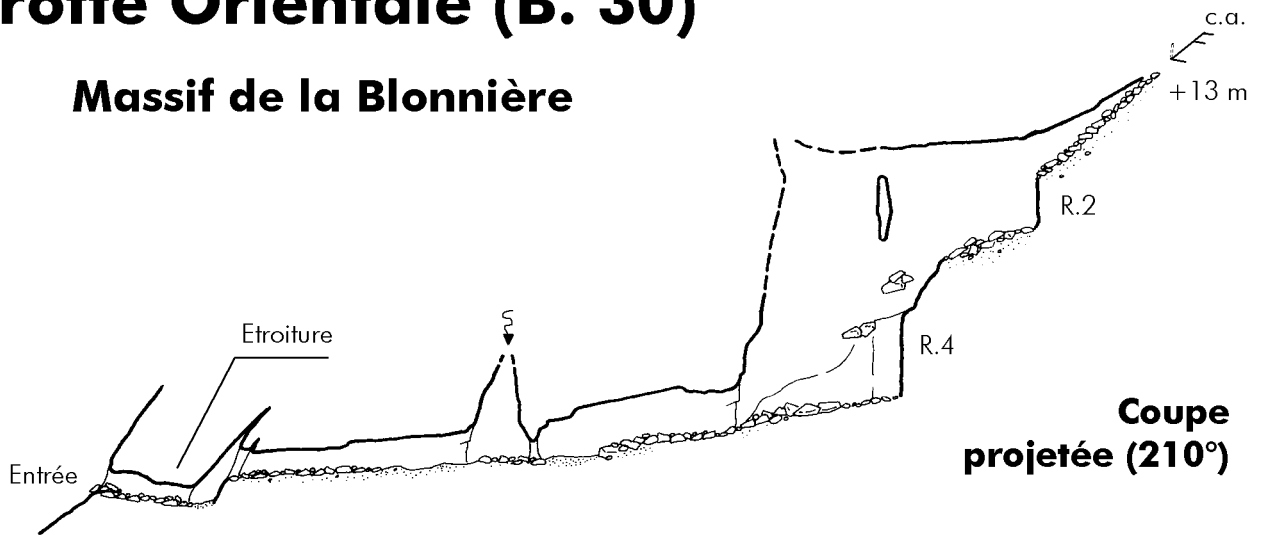

Grotte Orientale (B. 30)

Massif de la Blonnière

**Coupe
projetée (210°)**

PLAN

Topographie : C.A.F. Albertville 2002 (E. Buno, P. Degouve)