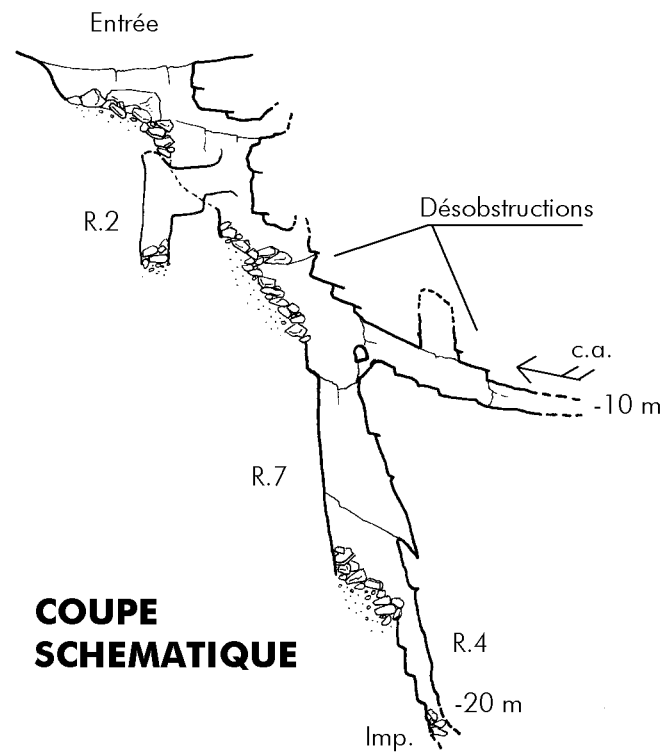

Gouffre du Tipi (M.S. 151)

Massif de la Sambuy

**COUPE
SCHEMATIQUE**

PLAN

Topographie : C.A.F. Albertville 2004 (P. Degouve et J. Poletti)