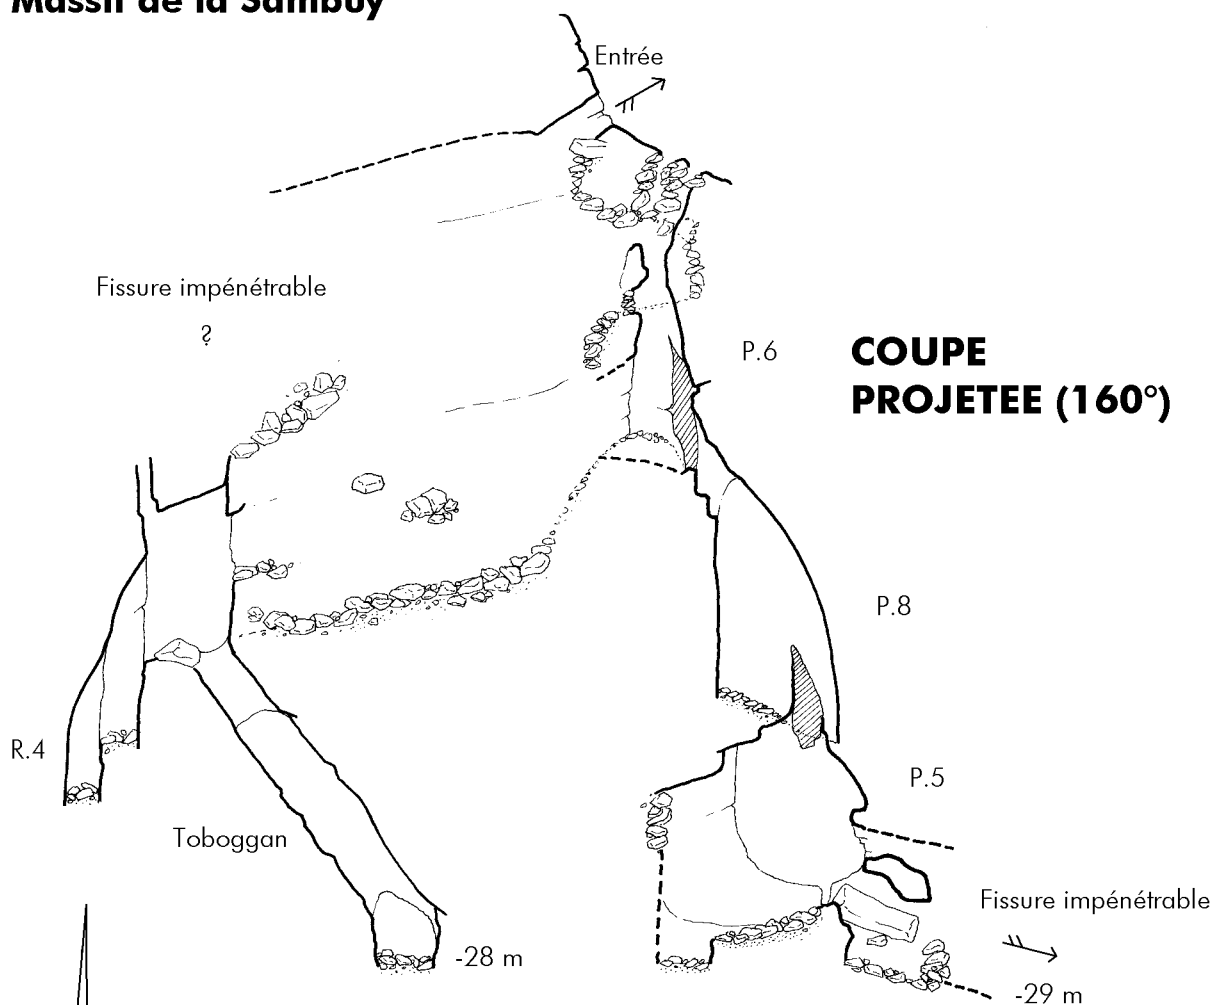

Gouffre MS 86

Massif de la Sambuy

Nm
2003

Topographie : C.A.F. Albertville 2003 (P. Degouve, J. Poletti)