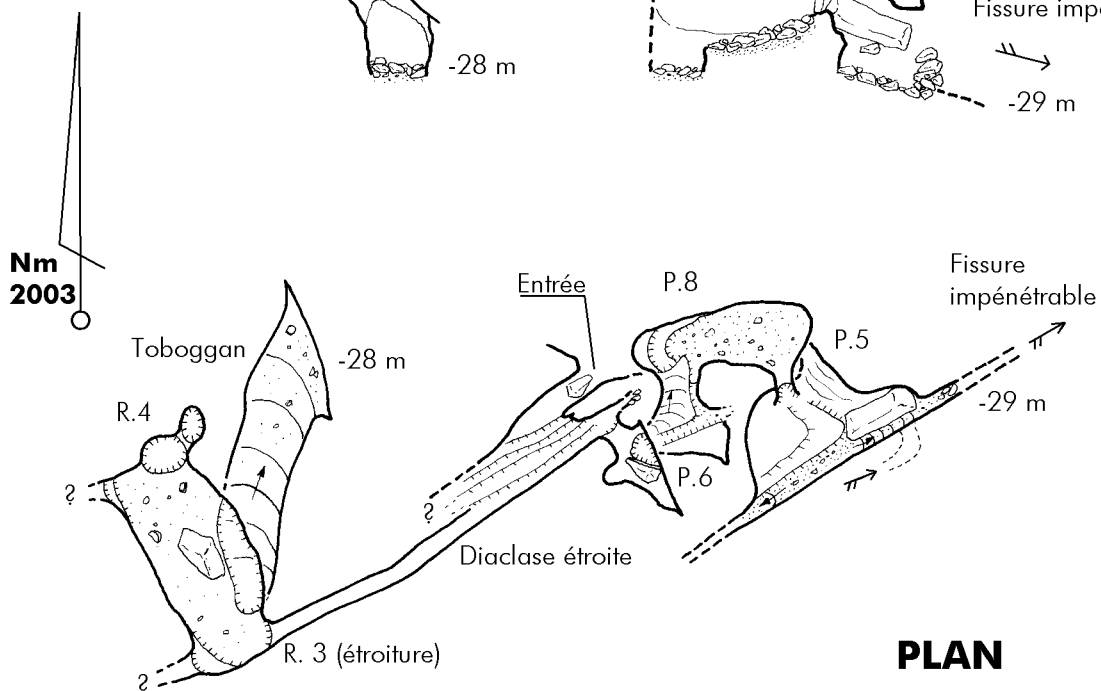

Gouffre MS 86

Massif de la Sambuy

Nm
2003

Topographie : C.A.F. Albertville 2003 (P. Degouve, J. Poletti)