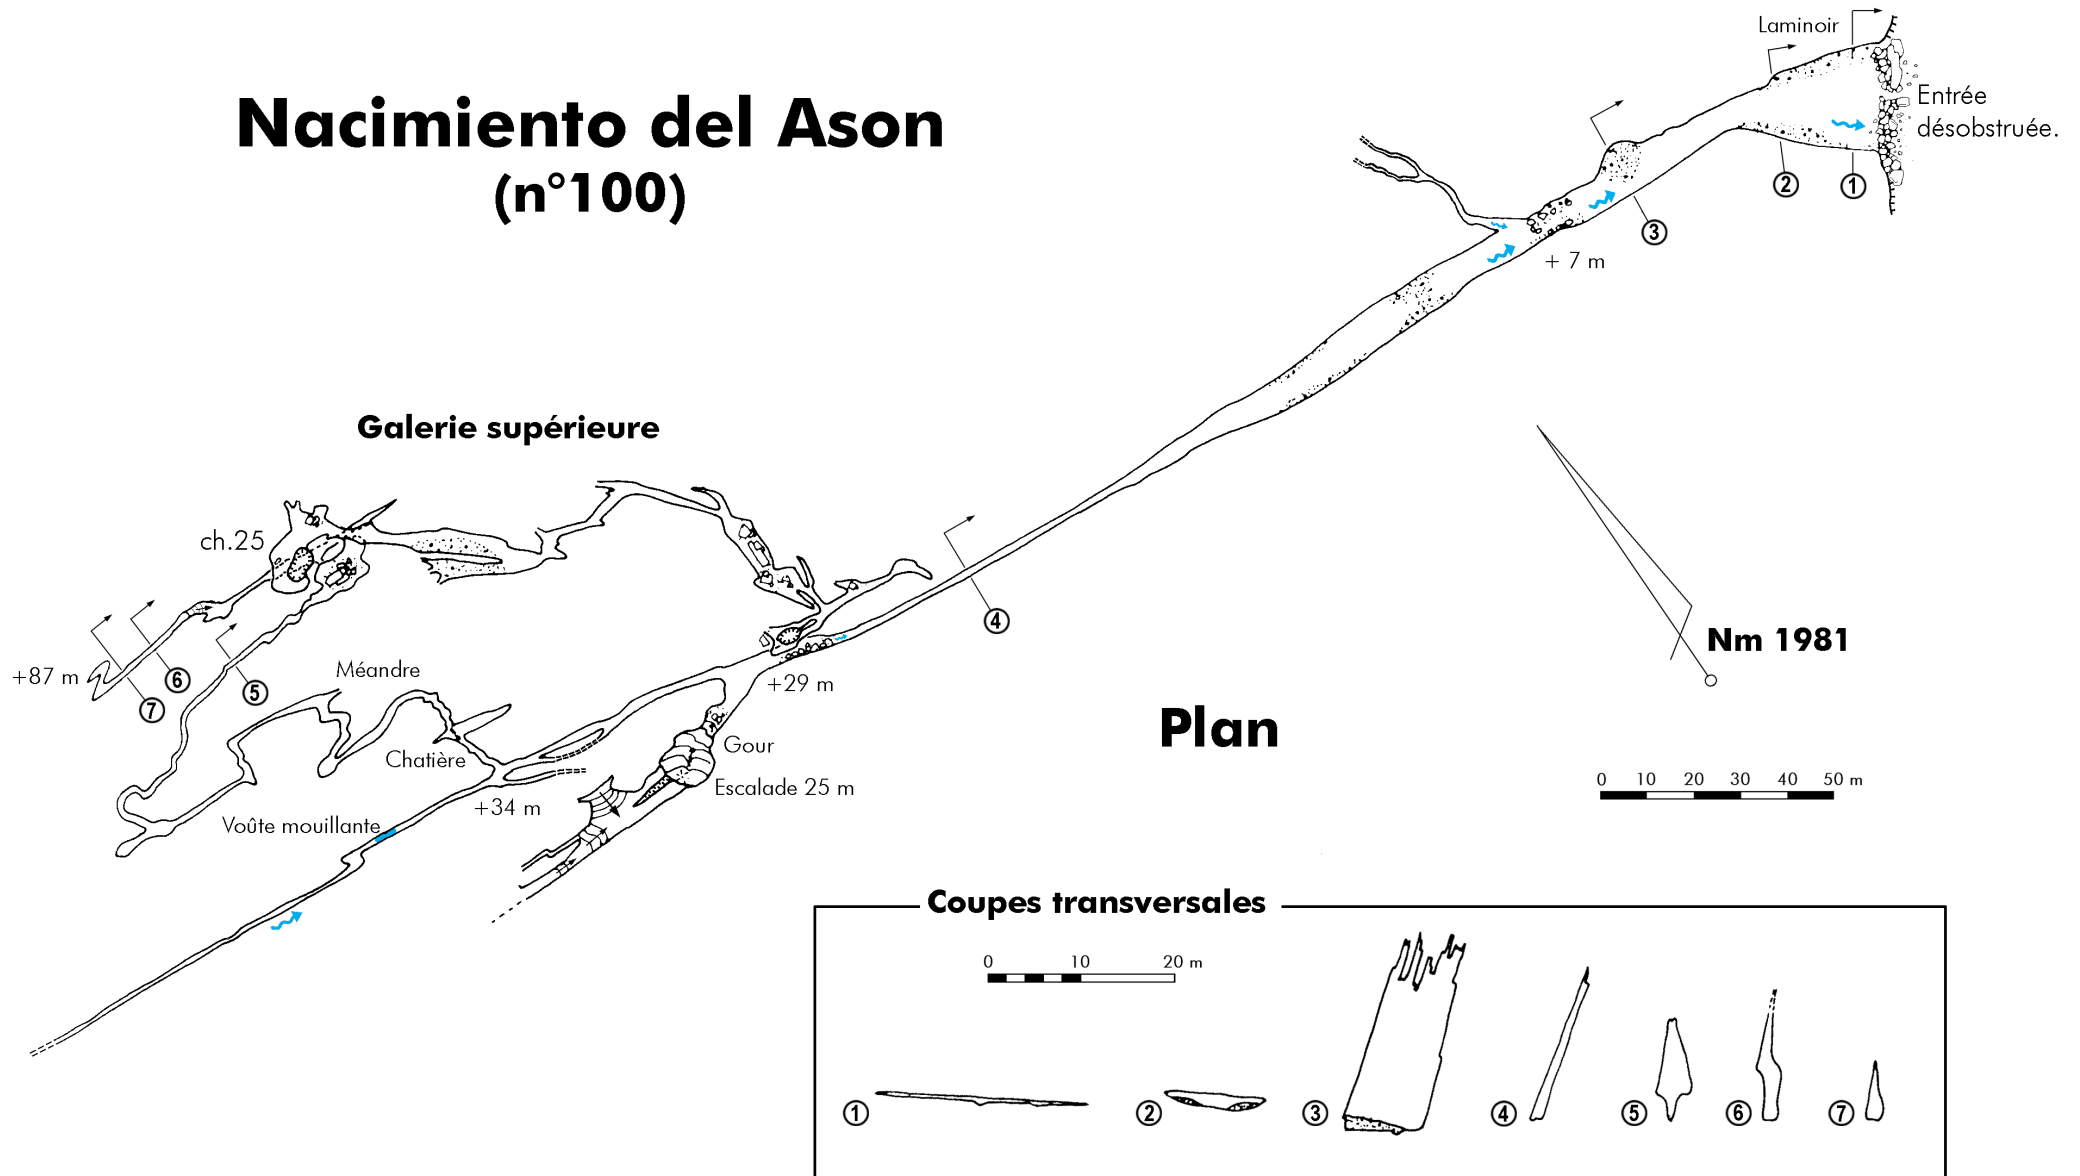

Nacimiento del Ason (n°100)

Topographie : S. C. Chablis 1981-1987