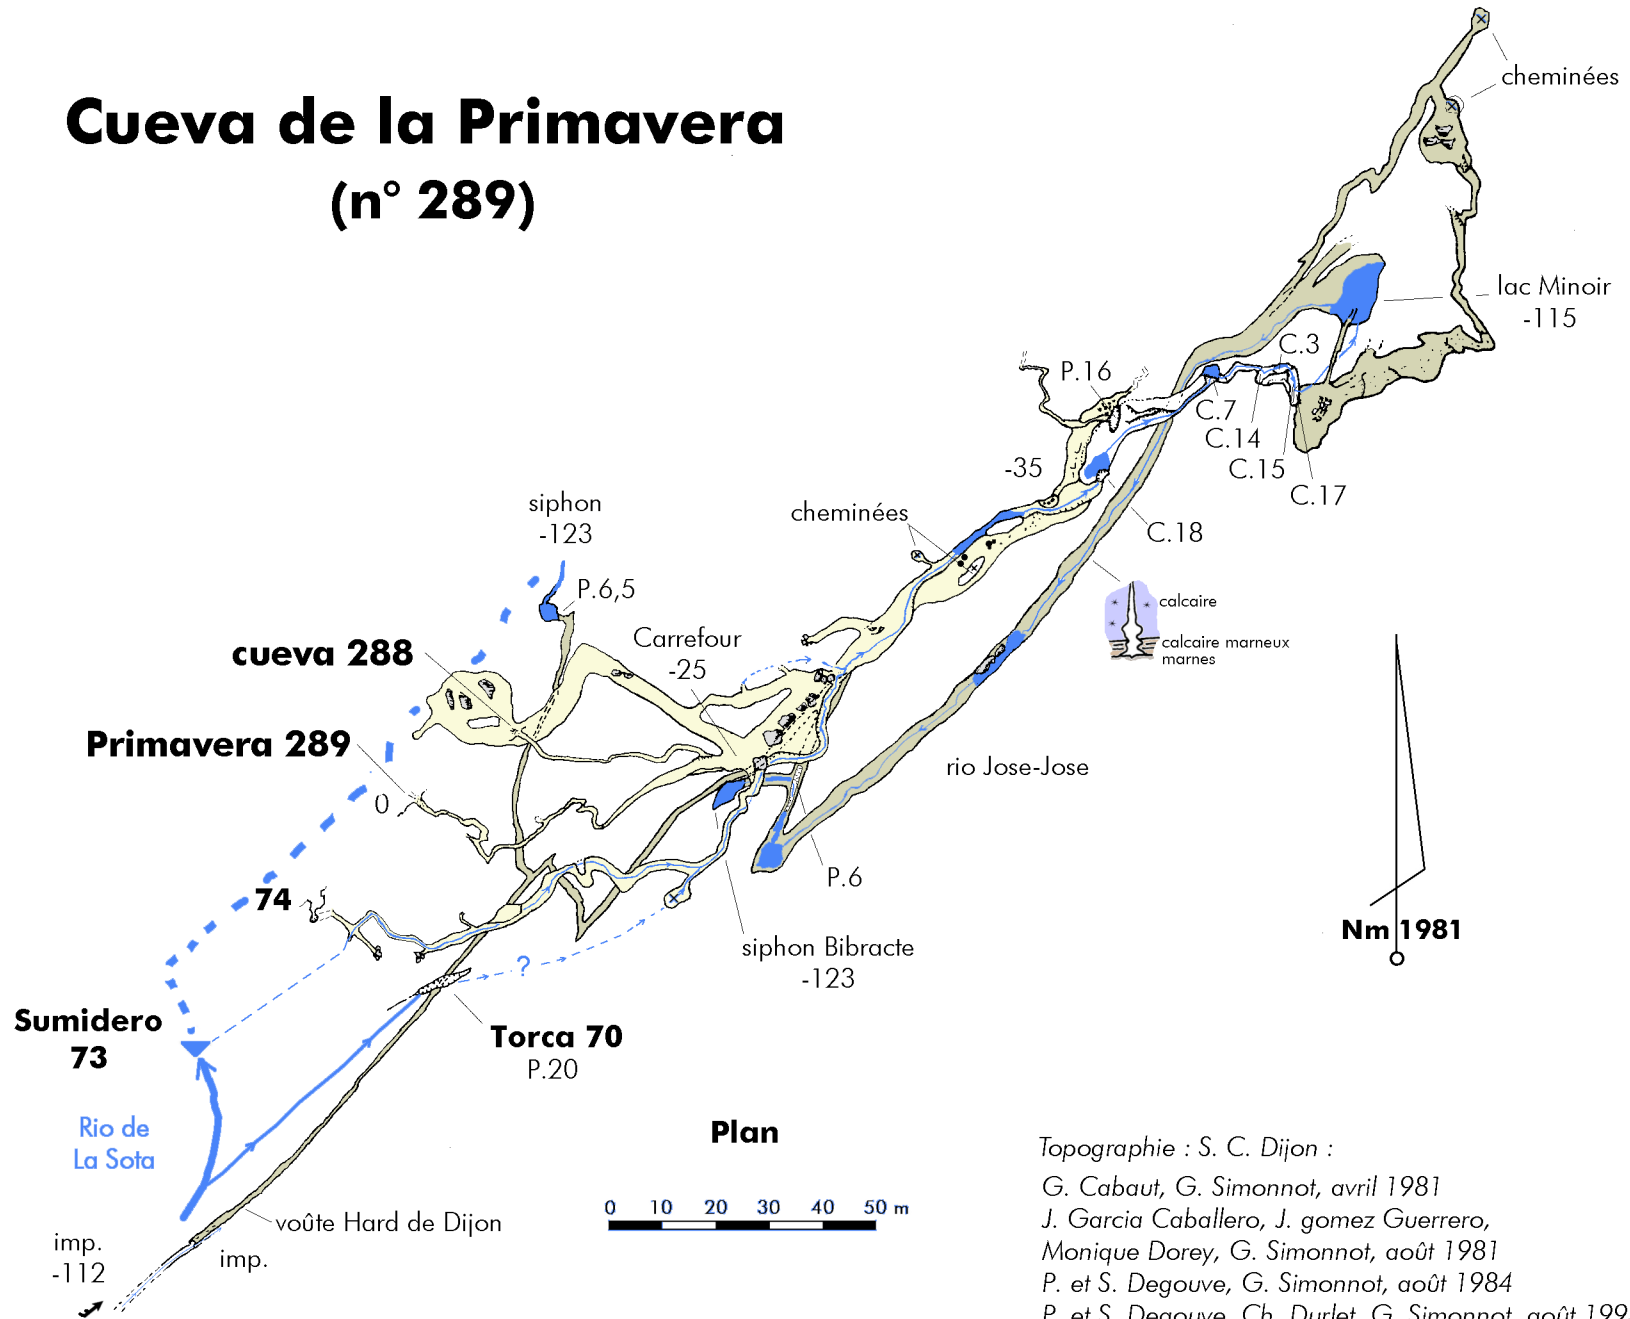

# Cueva de la Primavera (n° 289)

Topographie : S. C. Dijon :

G. Cabaut, G. Simonnot, avril 1981

J. Garcia Caballero, J. gomez Guerrero,

Monique Dorey, G. Simonnot, août 1981

P. et S. Degouve, G. Simonnot, août 1984