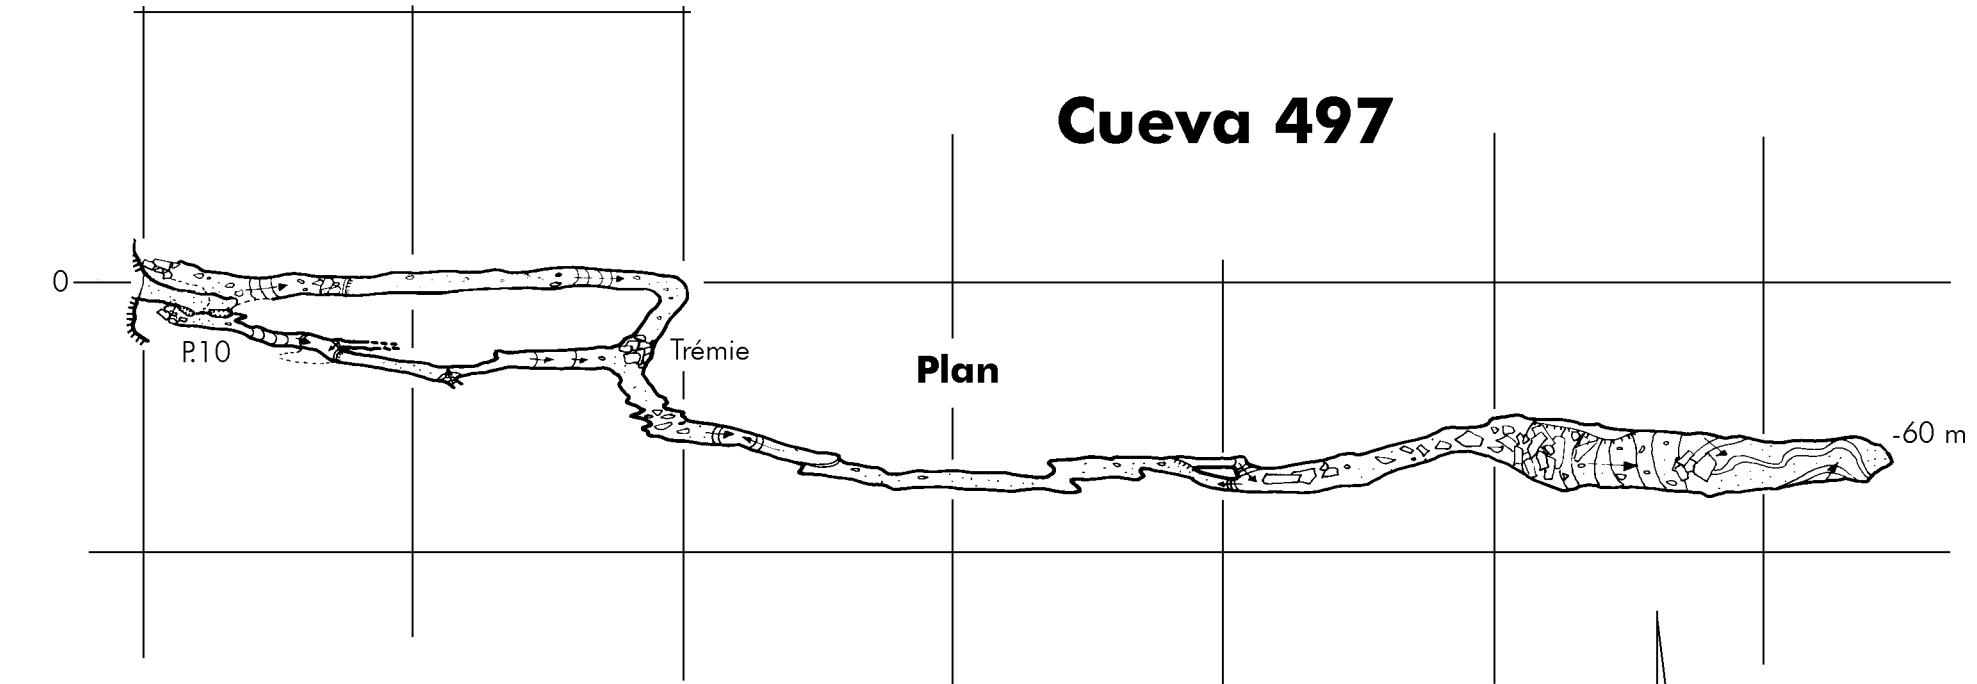

Cueva 497

Plan

Coupe développée

Topographie : S.C. Dijon 1988 (P. et S. Degouve, B. Pernot)