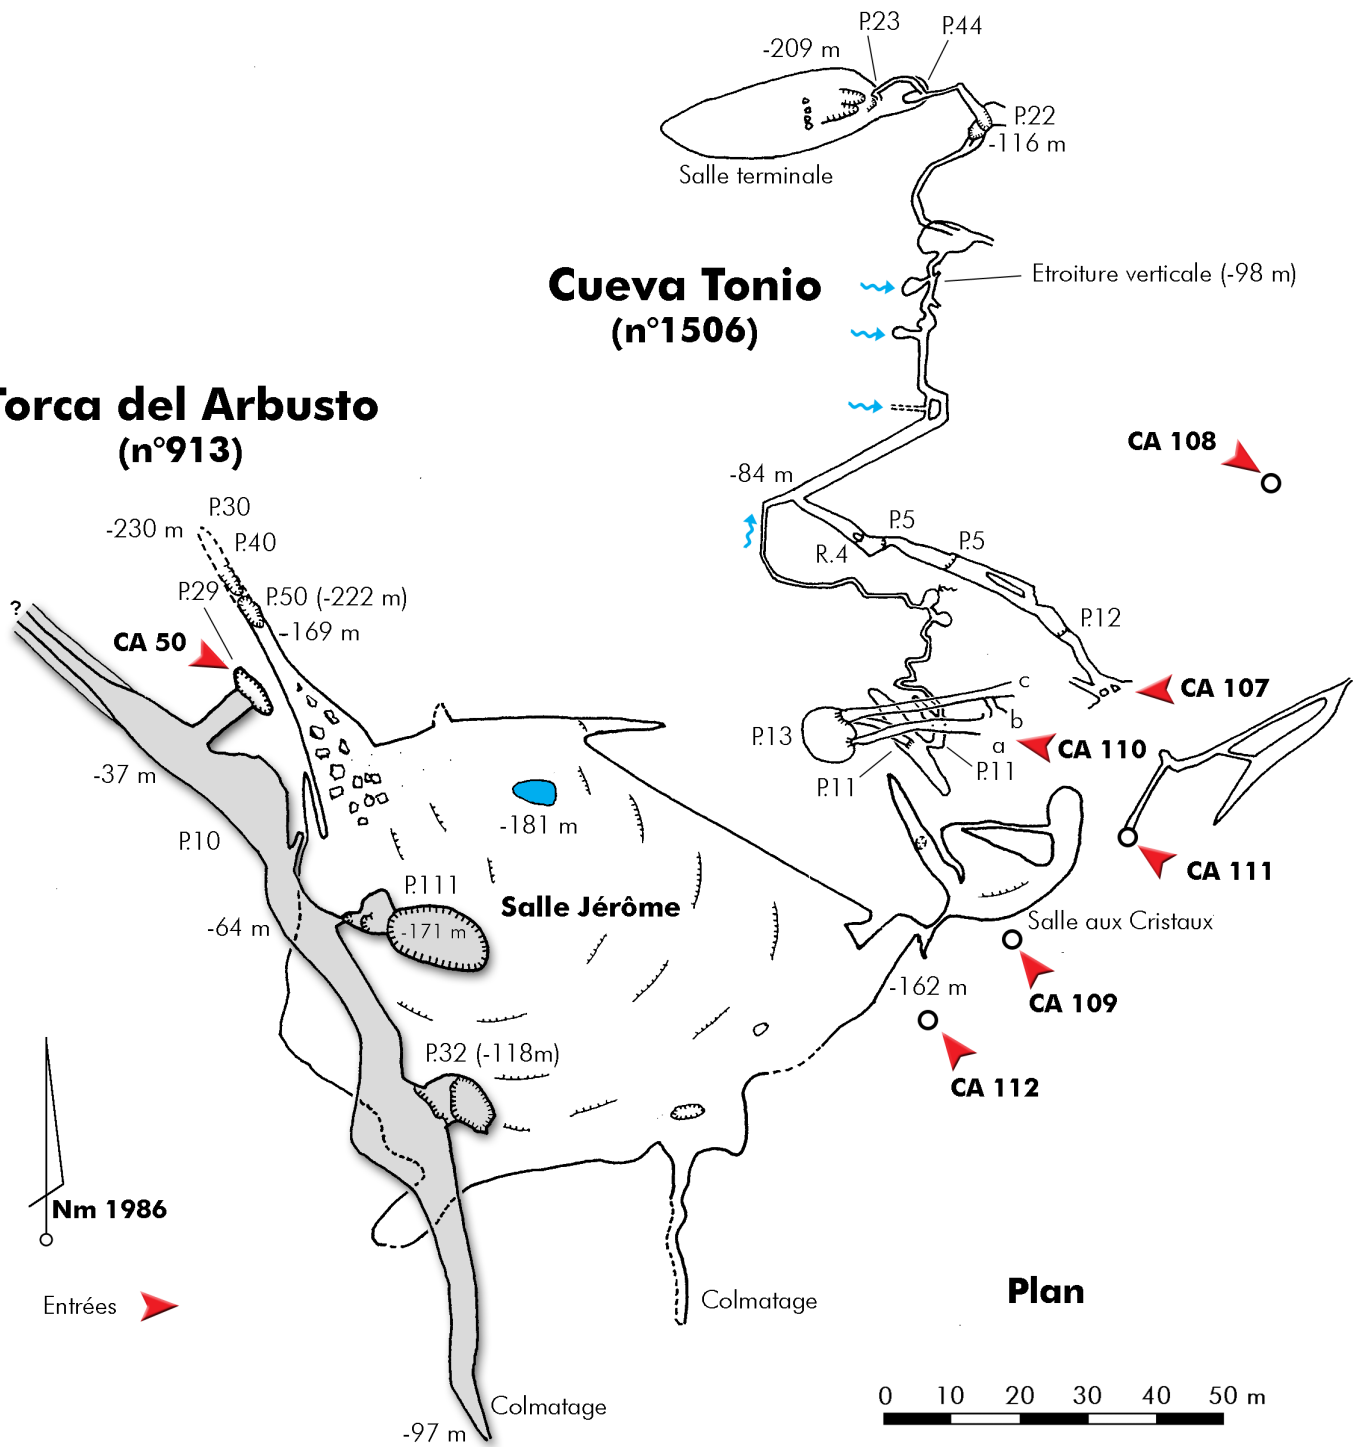

Torca del Arbusto (n°913)

Cueva Tonio (n°1506)

Topographie : S.G.C.A.F. 1986 (B. Lismonde)