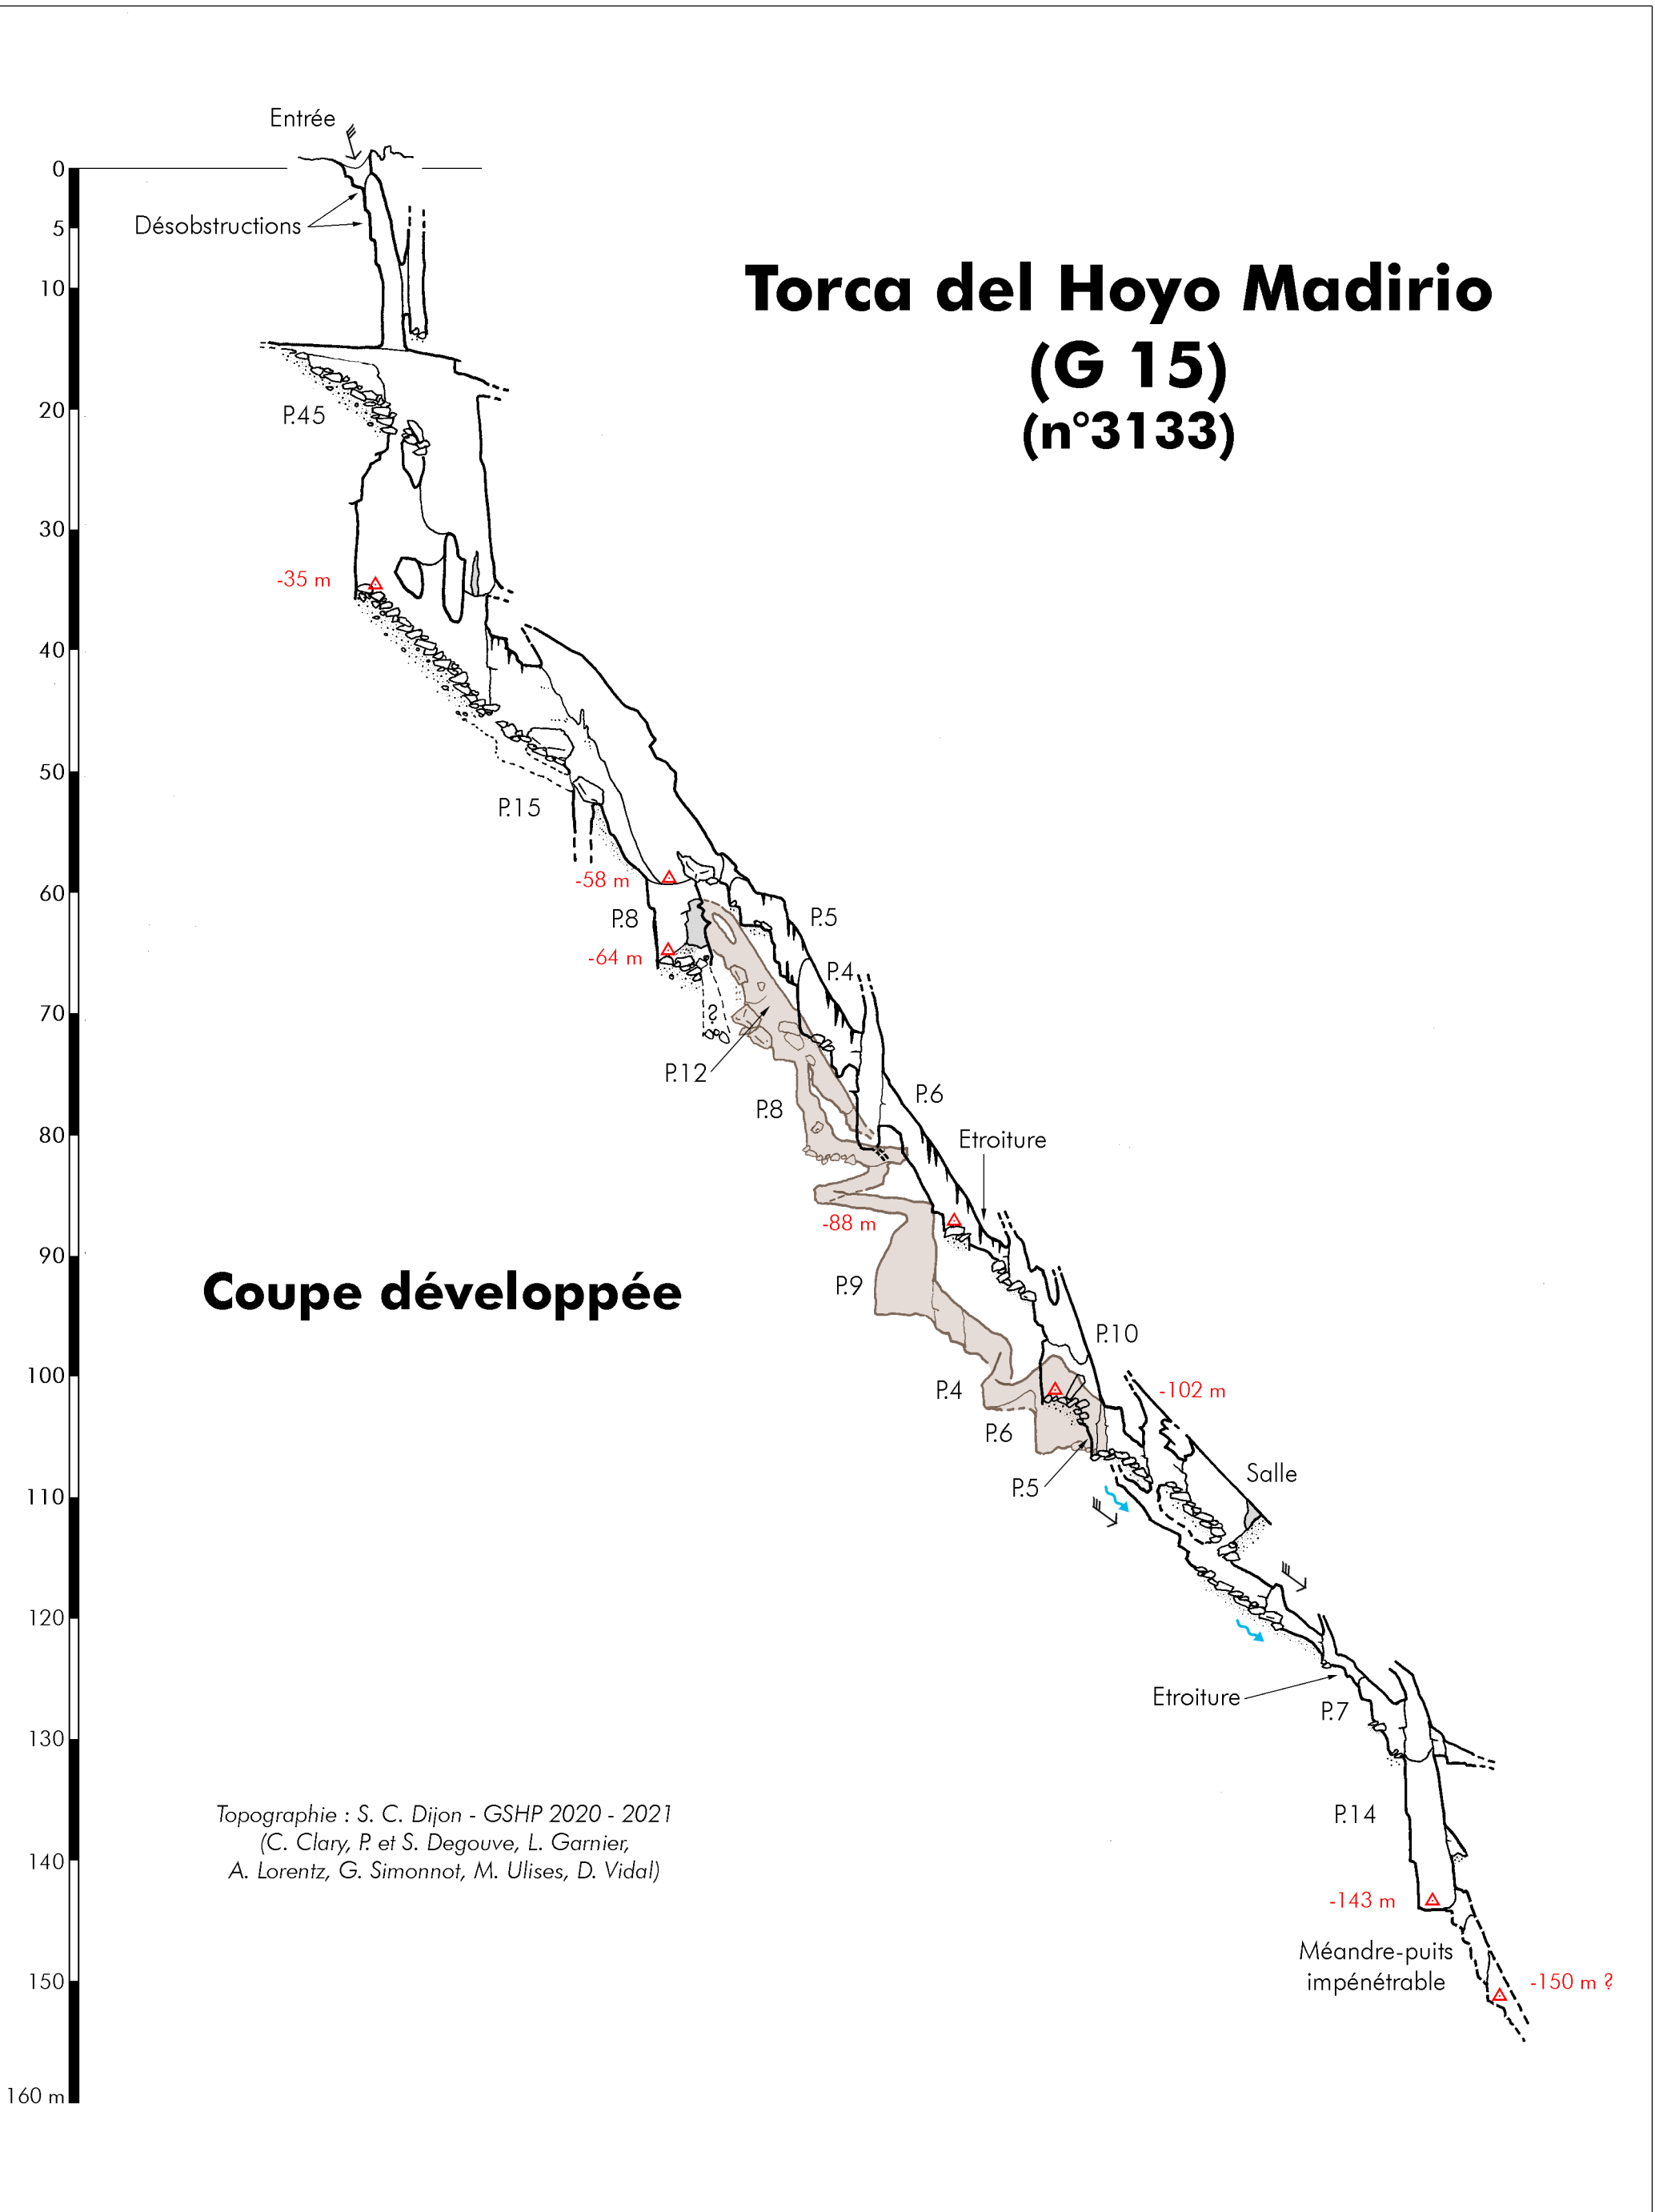

Torca del Hoyo Madirio (G 15) (n°3133)

Coupe développée

Topographie : S. C. Dijon - GSHP 2020 - 2021
(C. Clary, P. et S. Degouve, L. Garnier,
A. Lorentz, G. Simonnot, M. Ulises, D. Vidal)