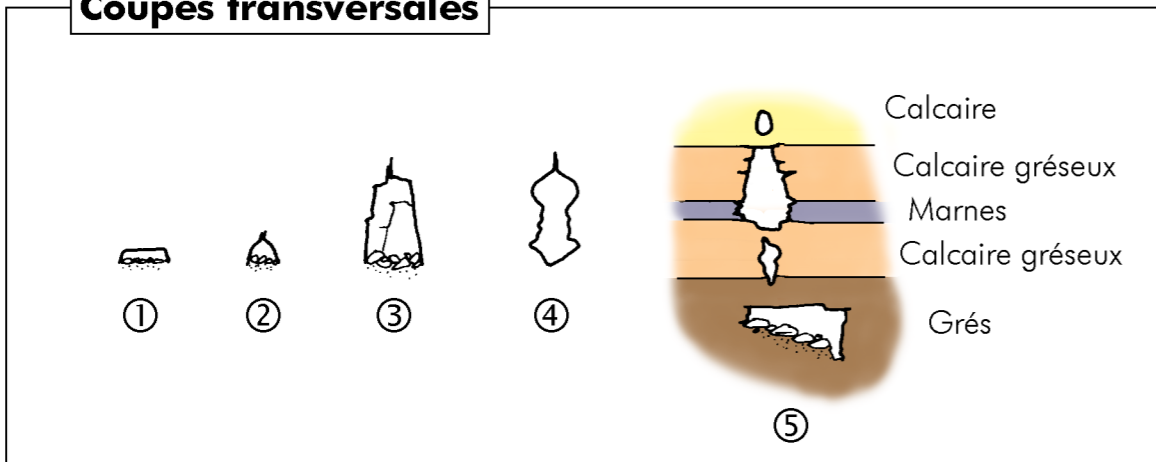

Cueva del Tercero Ojo (n°675 - 676)

Coupes transversales

PLAN

Topographie : S. C. Dijon 1993 (P. et S. Degouve, C. Lecas, C. et D. Lefebvre)