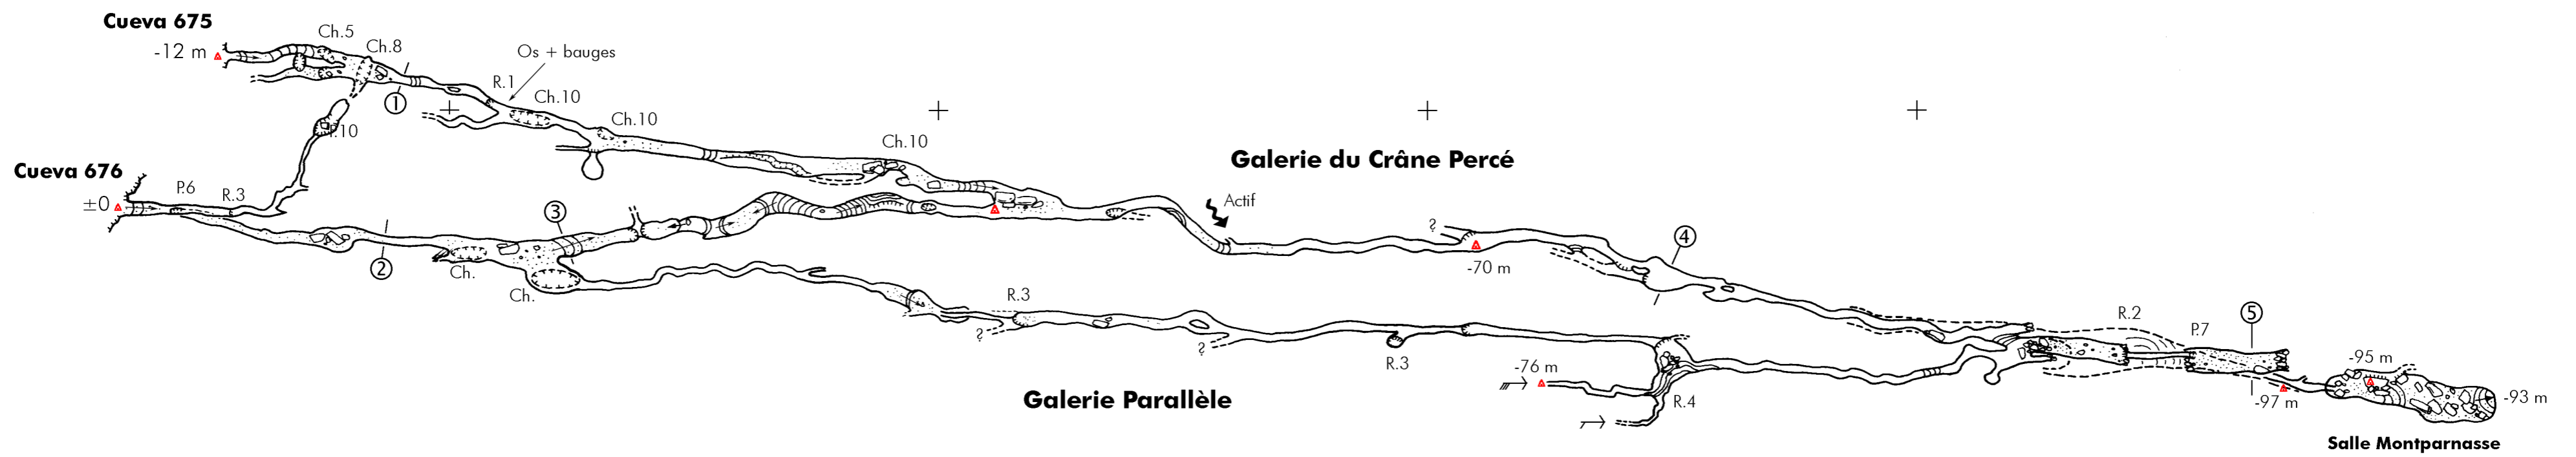

Cueva del Tercero Ojo (n°675 - 676)

Coupes transversales

PLAN

Topographie : S. C. Dijon 1993 (P. et S. Degouve, C. Lecas, C. et D. Lefebvre)