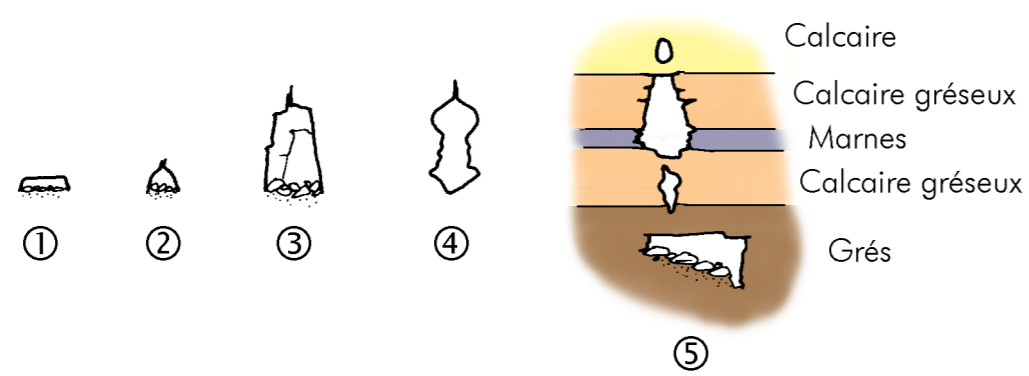

# Cueva del Tercero Ojo (n°675 - 676)

## Coupes transversales

## PLAN

Topographie : S. C. Dijon 1993 (P. et S. Degouve, C. Lecas, C. et D. Lefebvre)