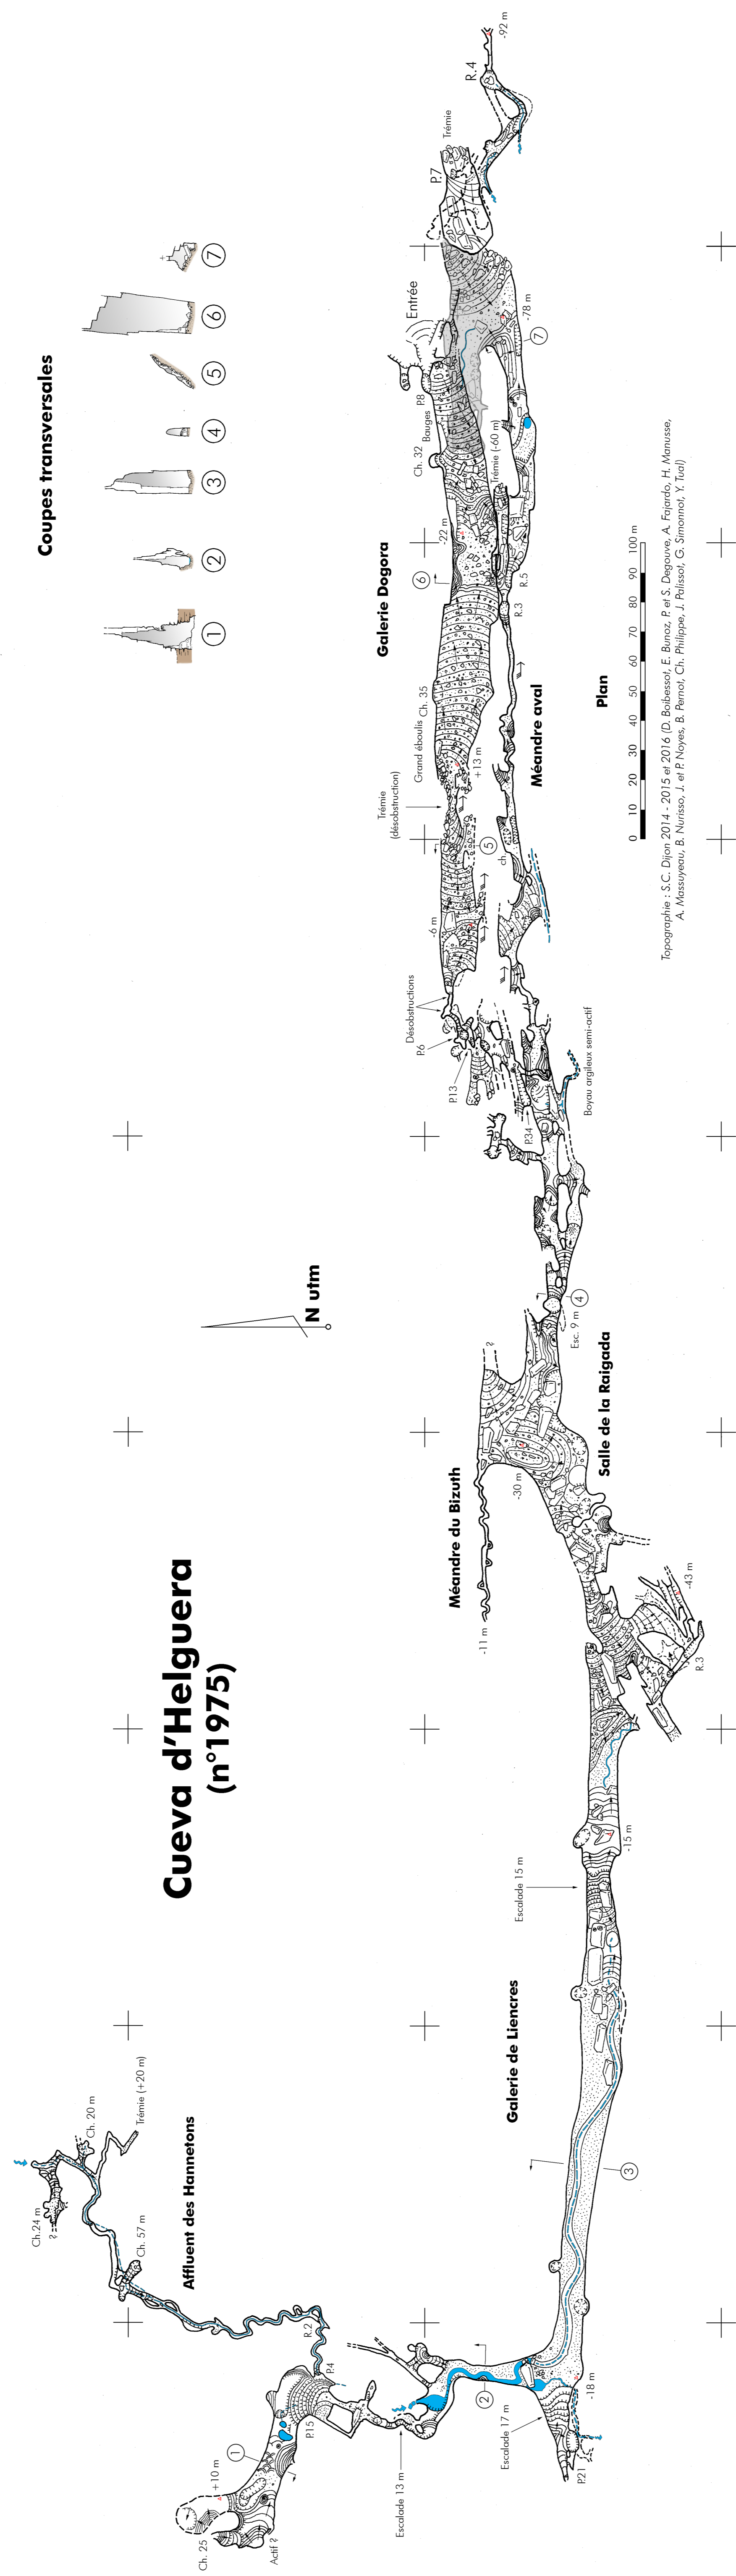

Cueva d'Helguera (n°1975)

Coupes transversales

Plan

Topographie - S.C. Dijon 2014 - 2015 et 2016 (D. Boissot, E. Binot, P. et S. Despuys, A. Fajardo, H. Manusse, A. Massuyeau, B. Nurisso, J. et P. Noyes, B. Penot, Ch. Philippe, J. Polissot, G. Simannot, Y. Taut)