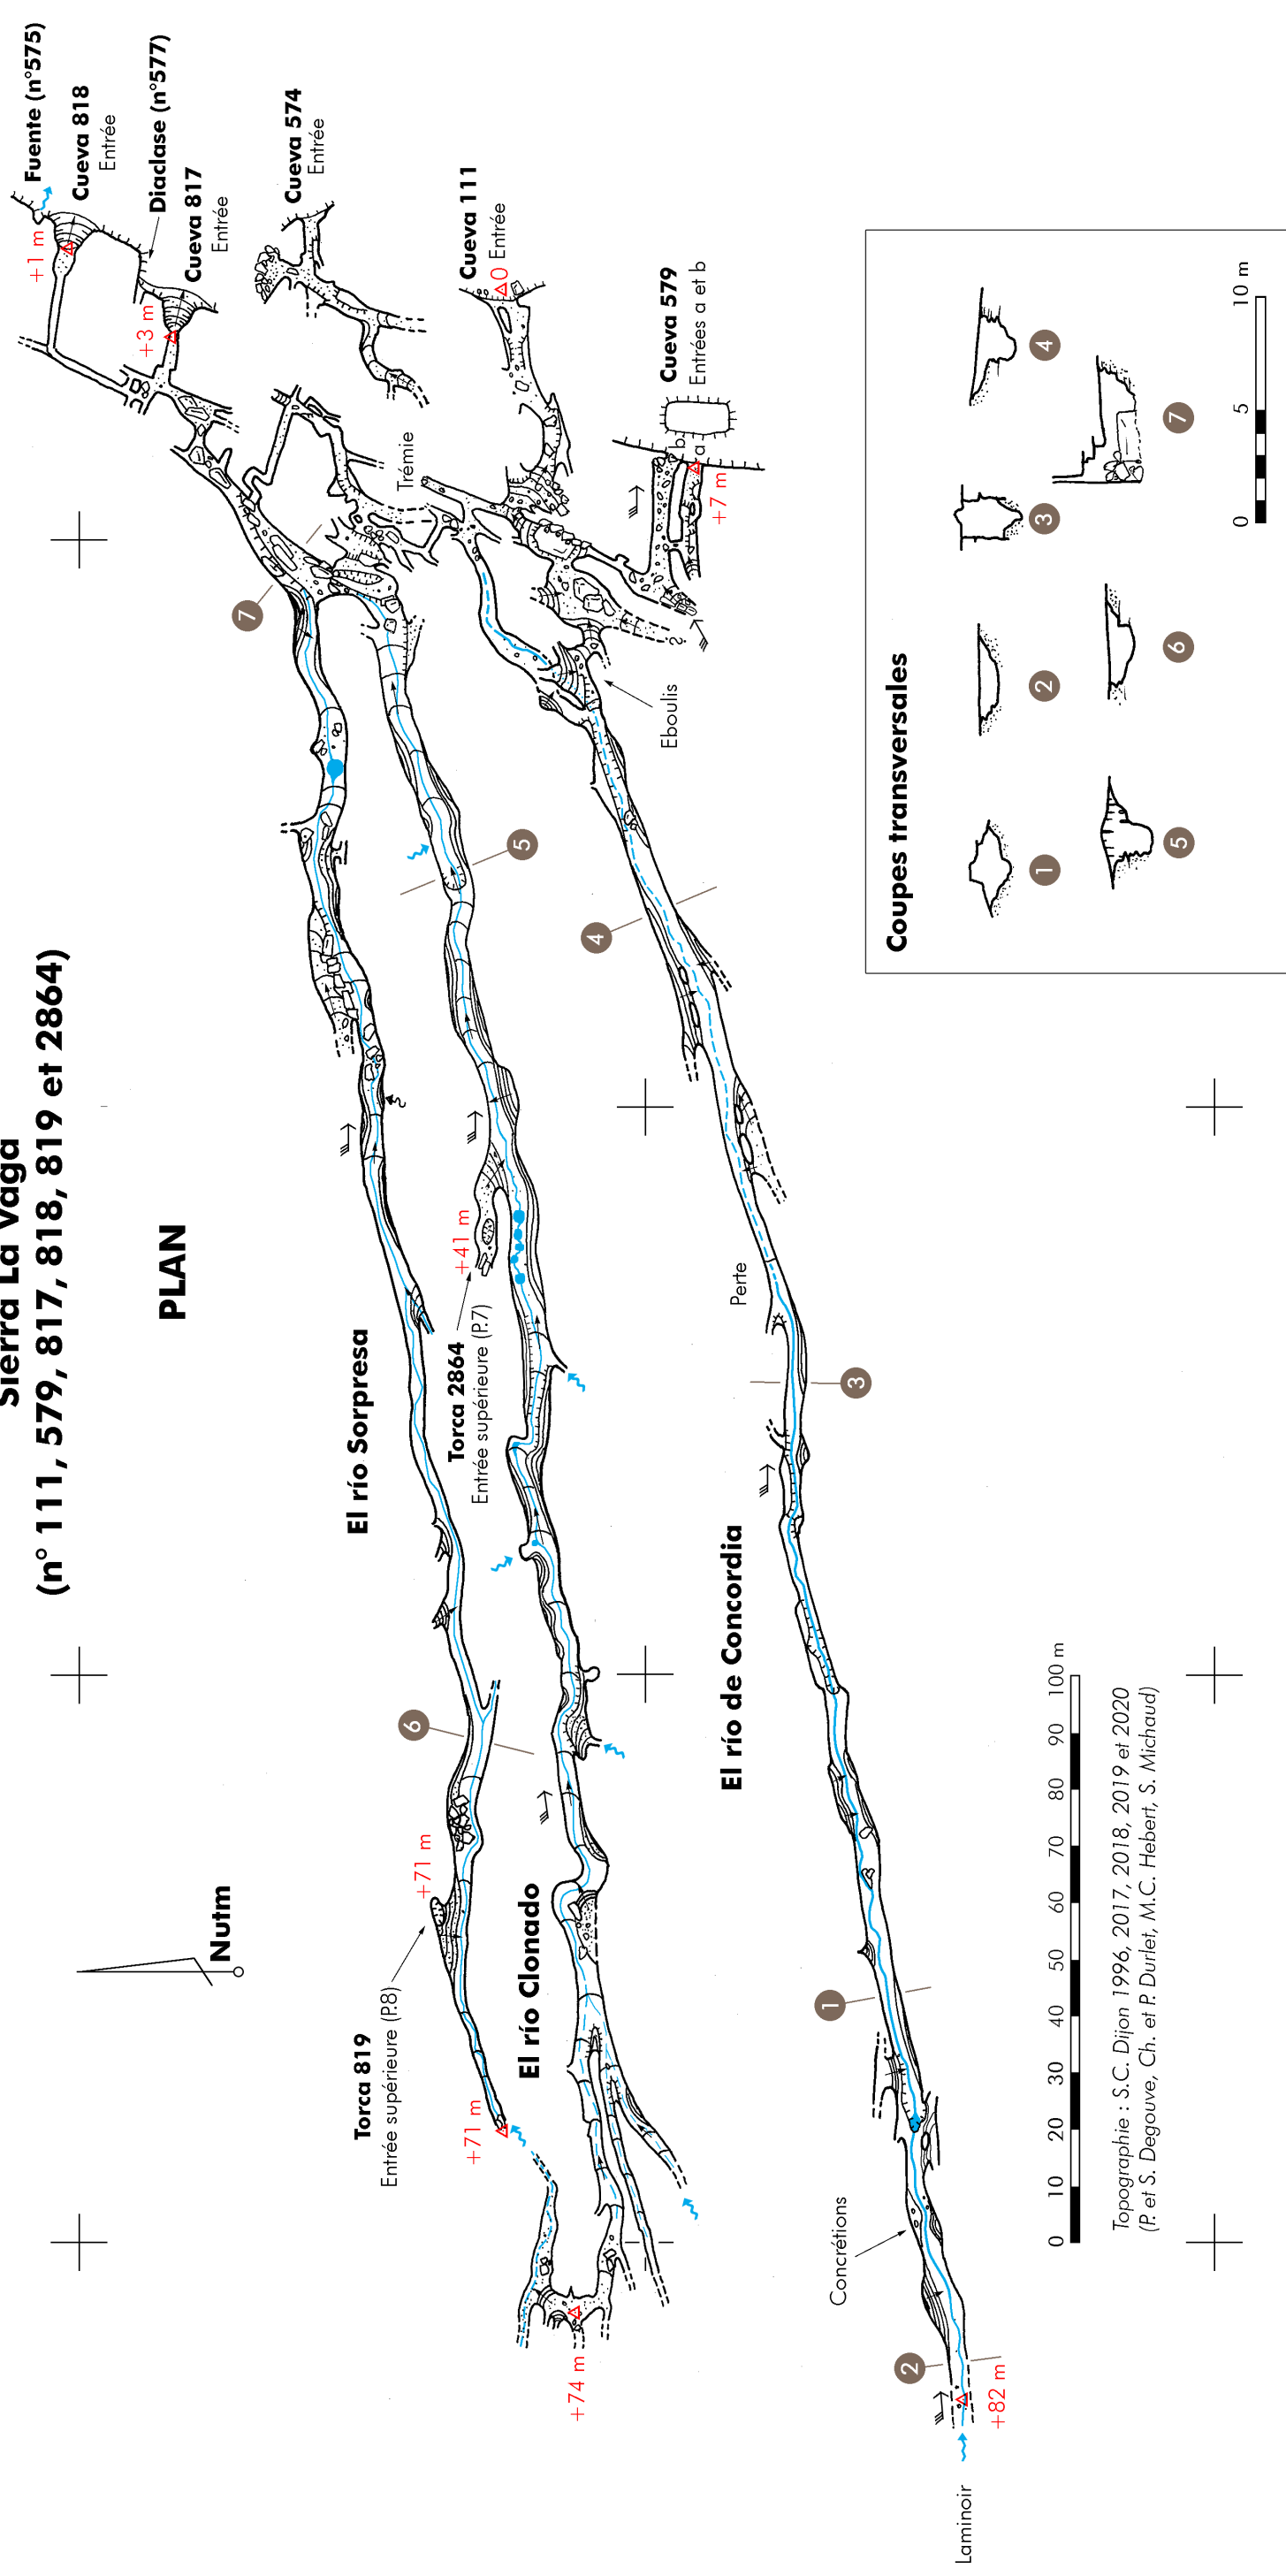

Cuevas de Jonzanales

Sierra La Vaga
(n° 111, 579, 817, 818, 819 et 2864)

PLAN

Topographie : S.C. Dijon 1996, 2017, 2018, 2019 et 2020
(P. et S. Degouve, Ch. et P. Durlet, M.C. Hebert, S. Michaud)