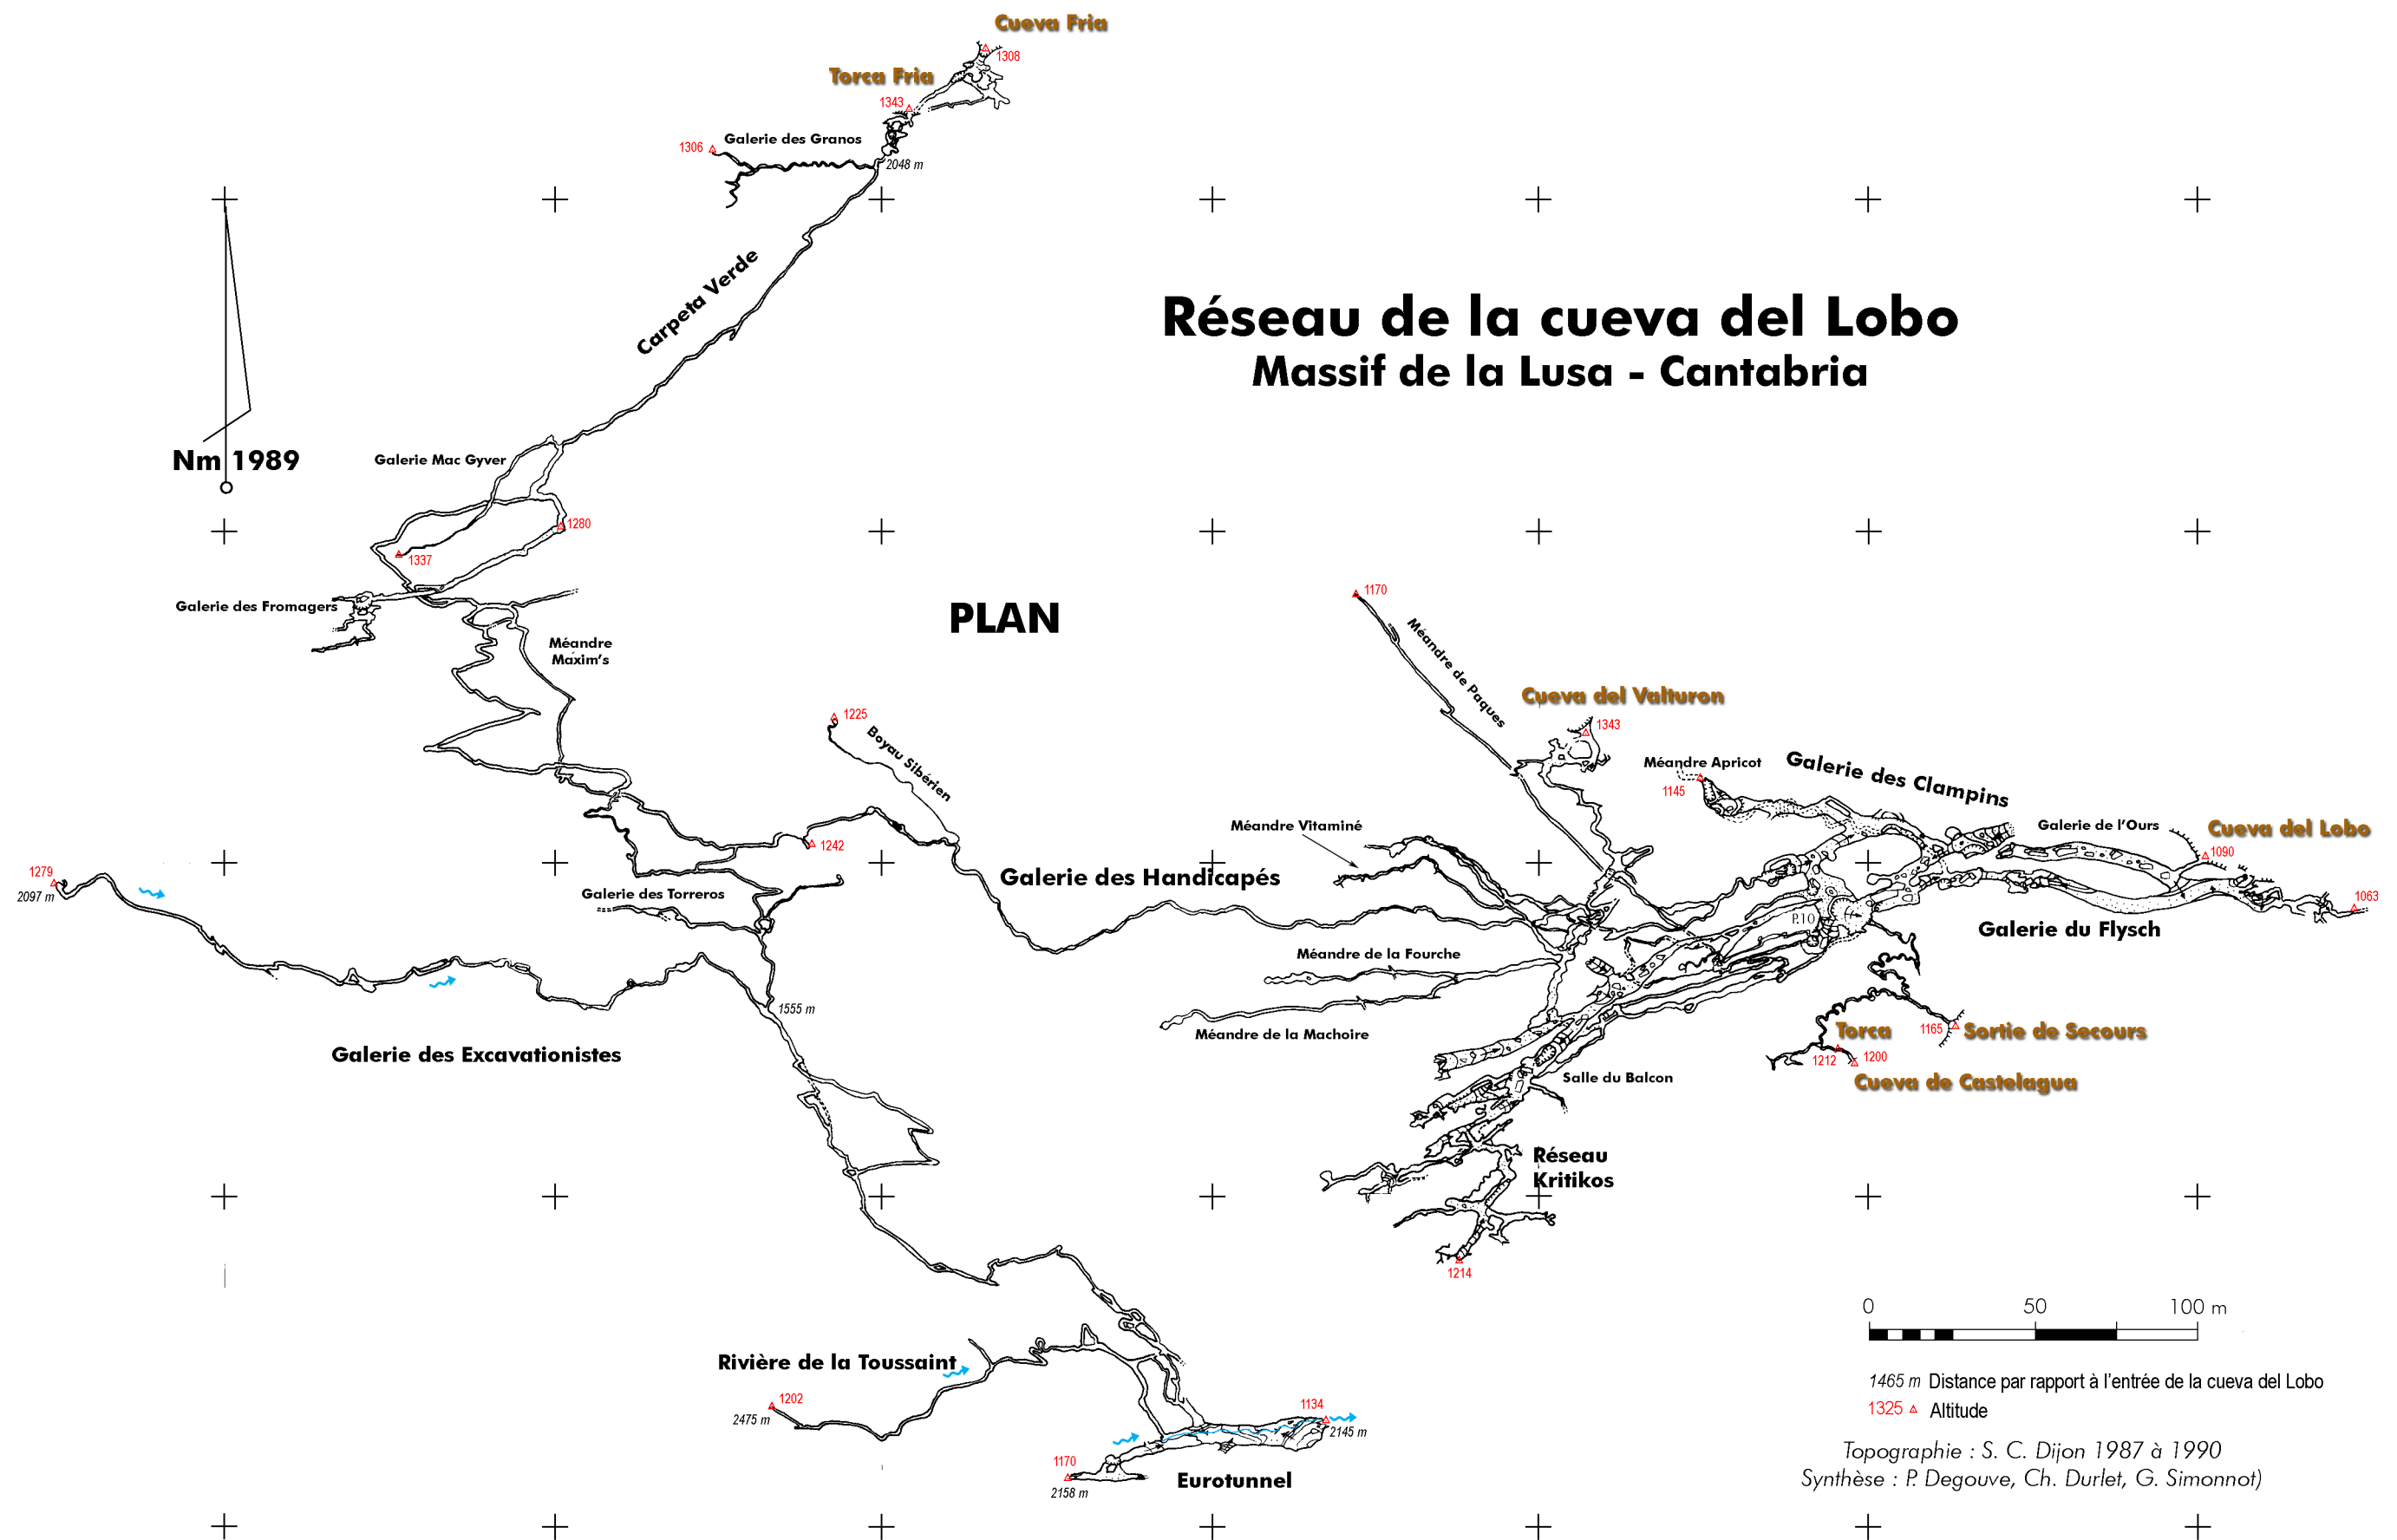

# Réseau de la cueva del Lobo

## Massif de la Lusa - Cantabria

### PLAN

1465 m Distance par rapport à l'entrée de la cueva del Lobo  
 1325 ▲ Altitude

Topographie : S. C. Dijon 1987 à 1990  
 Synthèse : P. Degouve, Ch. Durlet, G. Simonnot)