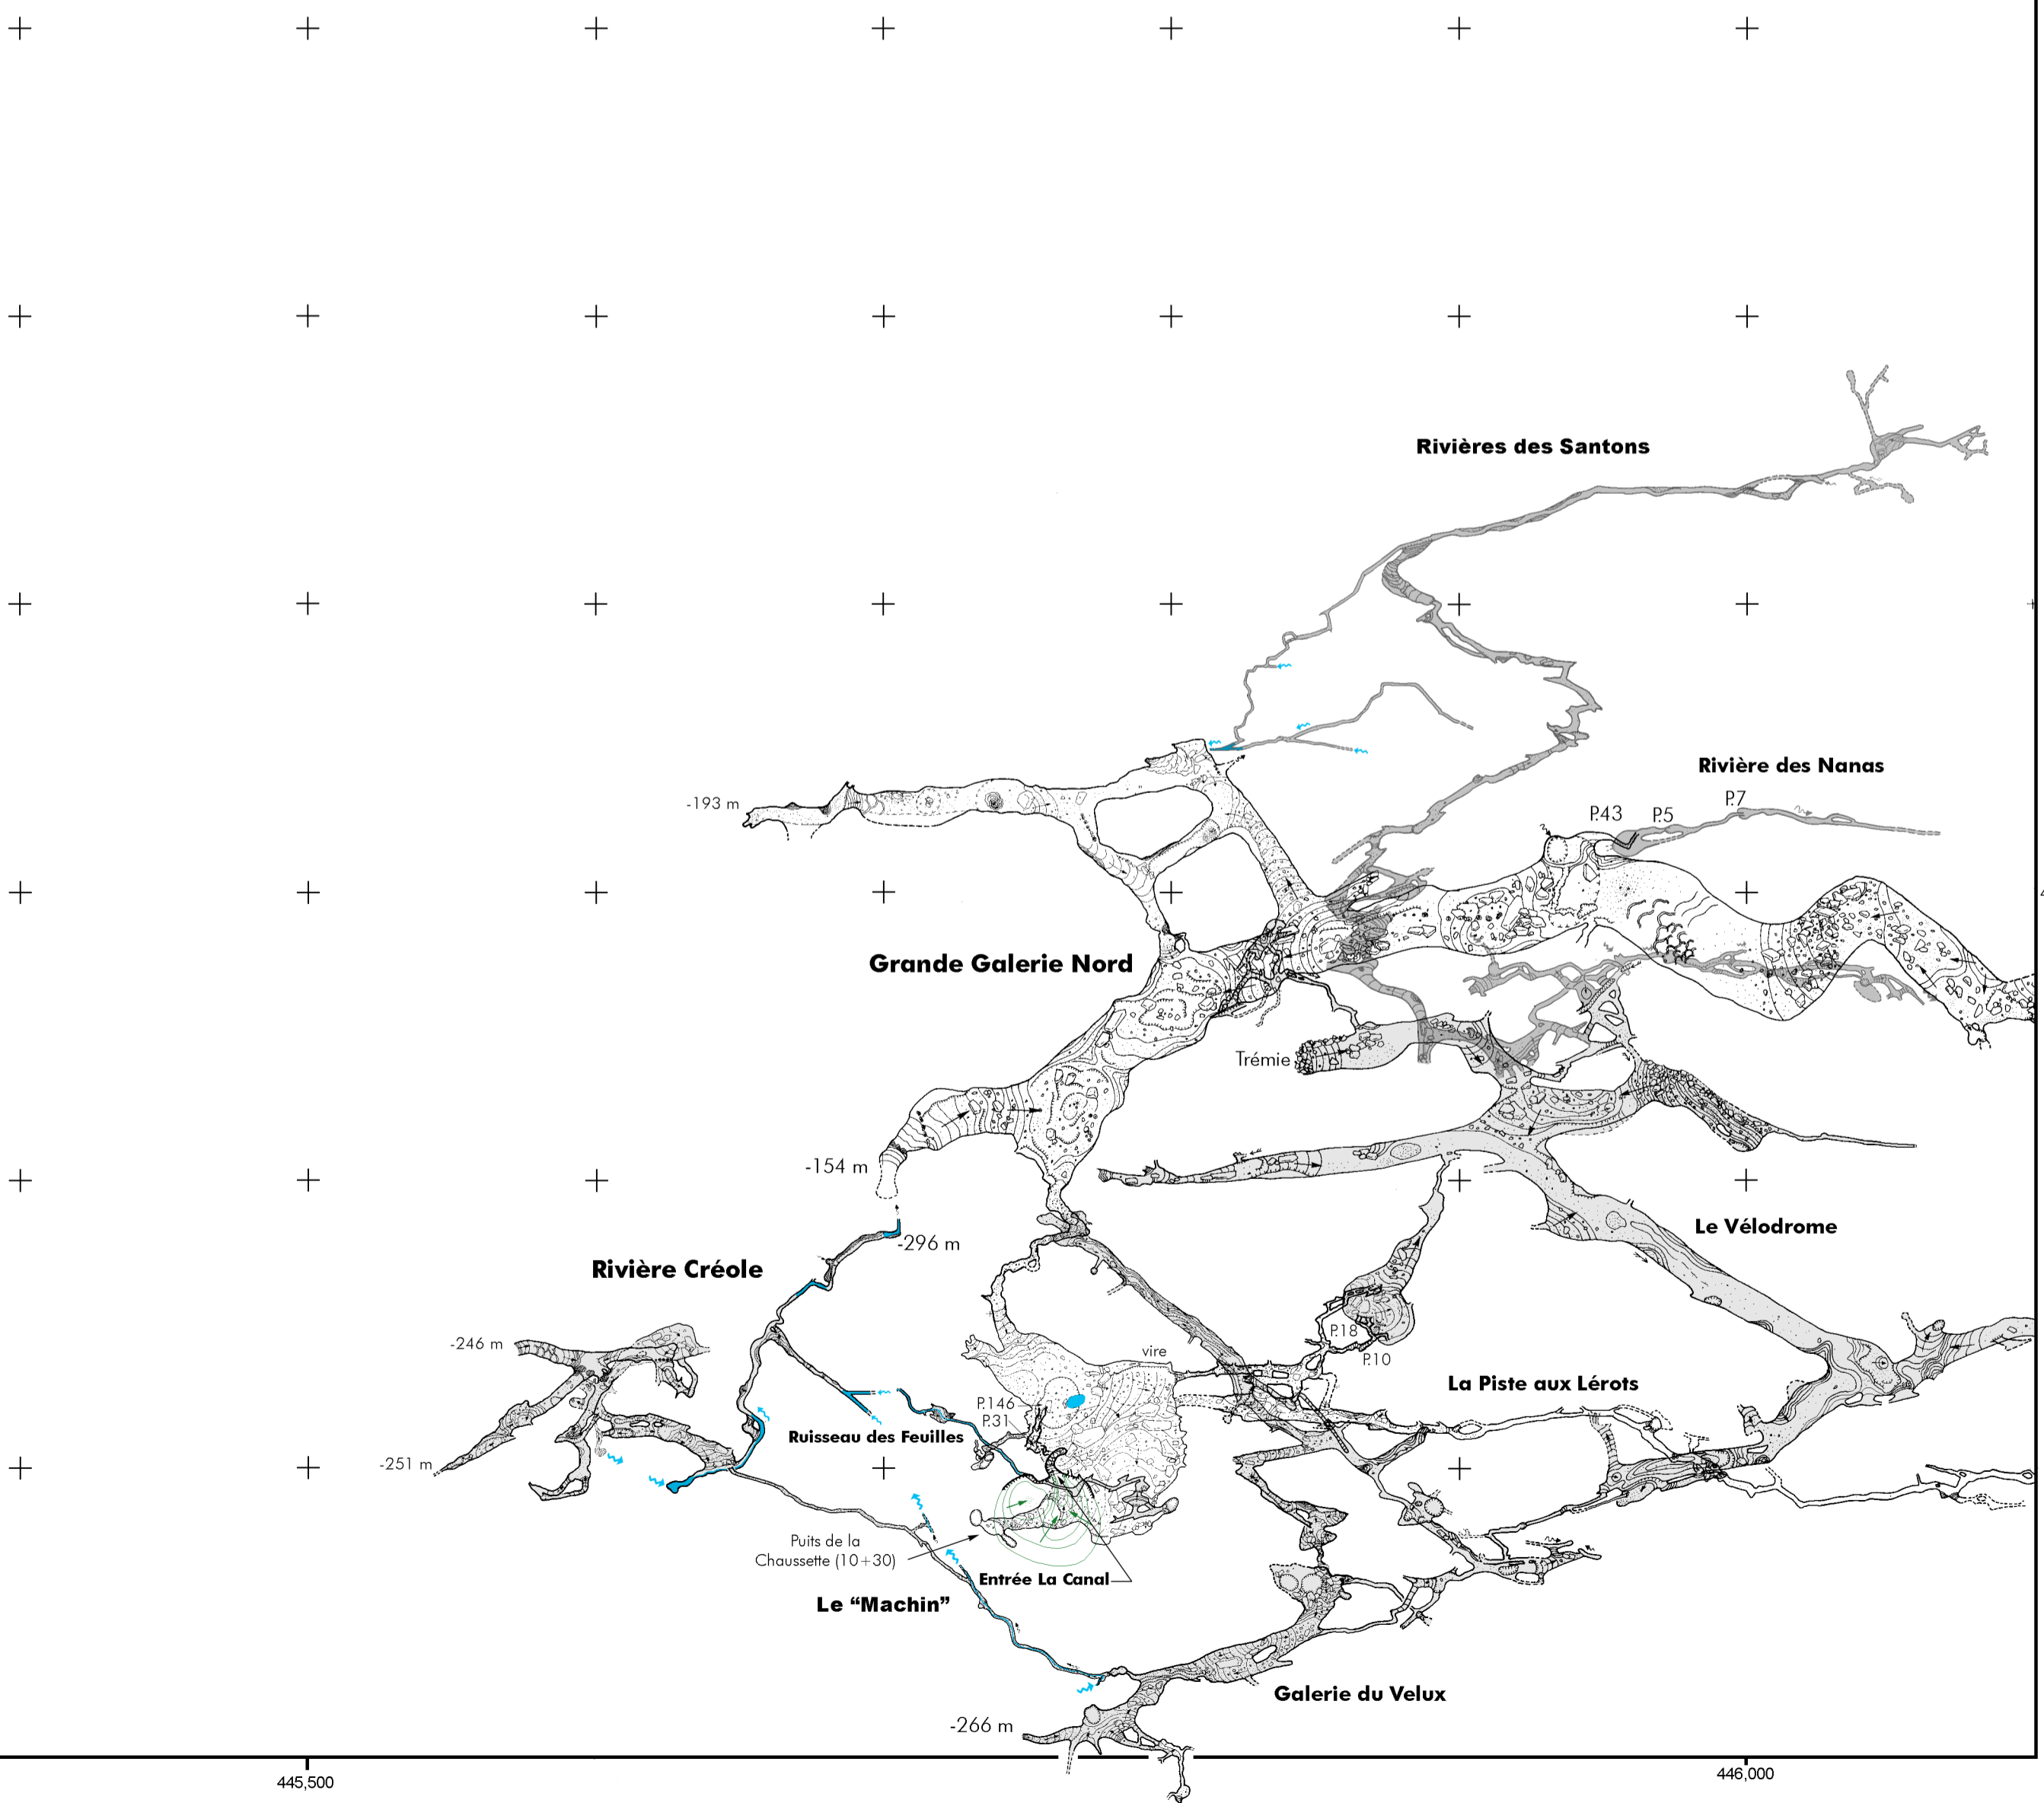

**Topographie : S.C. Dijon 1995 à 2005**  
(D. Boibessot, Ph. Brenu, S. Collomb Gros, P. et S. Degouve,  
Ch. et P. Durllet, D. Edo Teys, L. Garnier, P. Giboudeau, A. et L. Guillon,  
L. Guillot, F. Jovignot, B. et J. Lips, G. Marbach, Ch. Nykiel, J. Palissot,  
J.F. Ray, G. Simonnot, P. Sologny, L. Thierry, S. Tripoli, Y. Tual)

Echelle  
0 10 50 100 m

445,500

446,000