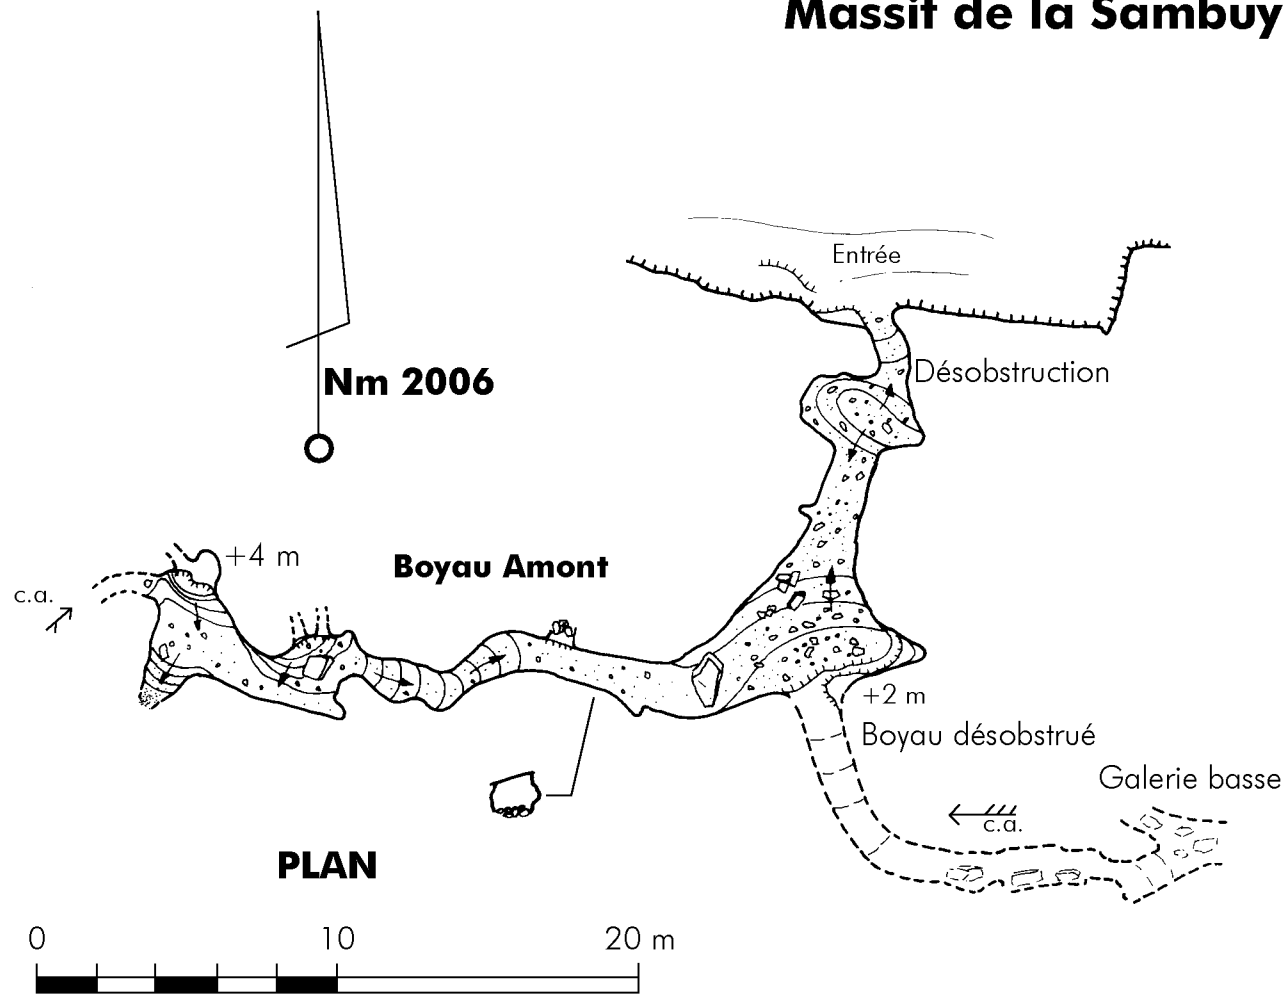

Grotte MS 118

Massif de la Sambuy

Topographie : C.A.F. Albertville 2006 (P. et S. Degouve, J.P. Laurent)